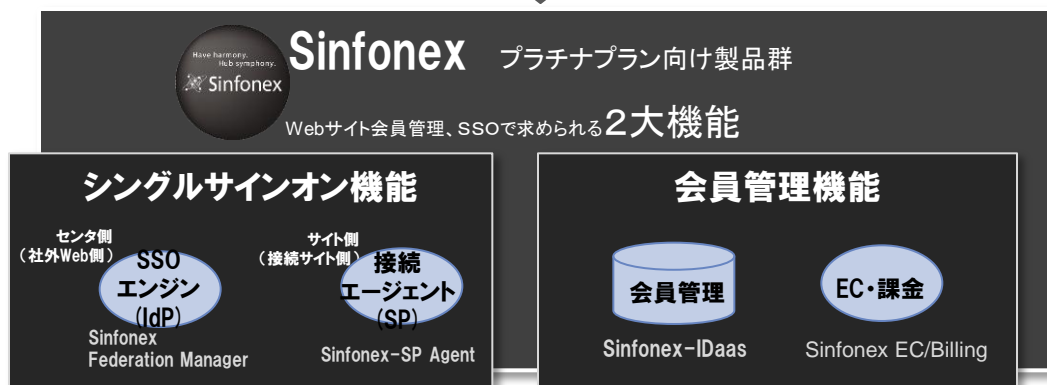

お客様がご希望されるIT資産上に、シングルサインオン機能や会員管理機能を構築する製品群のご紹介です。

Sinfonexプラチナプラン向け製品は、主に「シングルサインオン機能」と「会員管理機能」を提供する製品で構成されております。

これらの製品は、豊富な適用実績を有しており、かつ、お客様のご要望にお答えできる多くの機能やサポートをご用意しております。

- ◆ 会員管理、シングルサインオン、SaaS販売等のECサイト構築に必要な多くの機能を網羅しているため、Sinfonexを利用する事により「短期での開発」が可能となります。
- ◆ シングルサインオンを実現する際に課題となる、接続サイト側に導入するSPについては、接続サイト側のSE向けマニュアル、インターフェース仕様書、テストプログラムの提供、各種サポートなど、早期開発の為のサポートが充実しております。

特徴

- ✓ NTTグループ製品ならではの、手厚いサポート
- ✓ **豊富な導入経験や短期開発へ対応**

ご契約後、すぐに接続サイトの開発ベンダ等にご提供可能な各種ドキュメント
(マニュアル、インターフェース仕様書、テストツール等)

- ✓ 豊富な適用実績
- ✓ Kantara Initiative認定製品をベース
(TrustBind-Federation Manager (NTTソフトウェア社)のOEM)
- ✓ SAML2.0とOpenIDに正式対応
- ✓ 容易に導入可能なSPとサポート